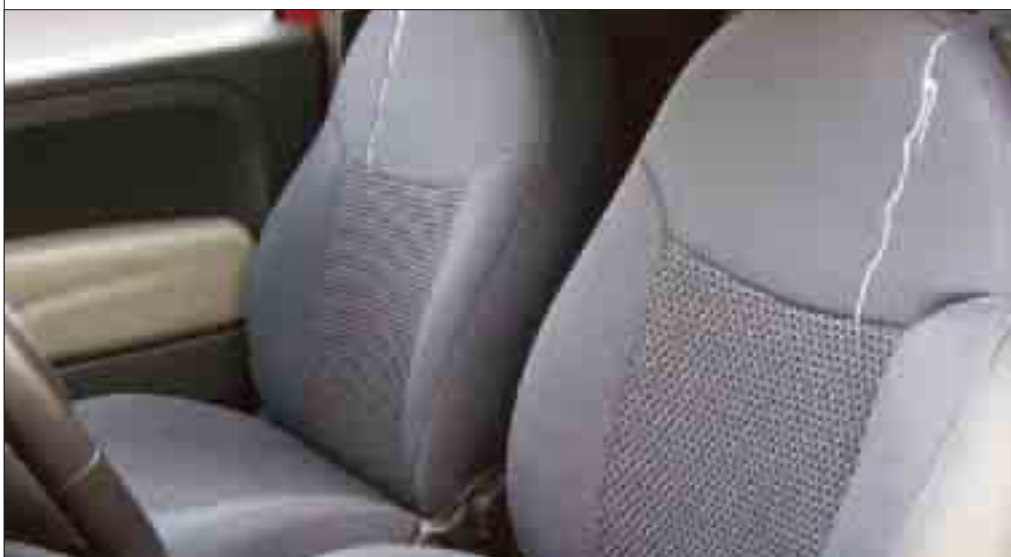

## Személyre szabott megoldások

HÁTSÓ SÁRFOGÓ

**Cikkszám: 50901694**

OLDALSÓ LÉGTERELŐK AZ  
ELSŐ ABLAKOKRA

**Cikkszám: 50901692**

ÜLÉSVÉDŐ HUZAT

Szövet (jacquard).  
Első és hátsó ülésekre.  
Szürke / elefántcsont színű.